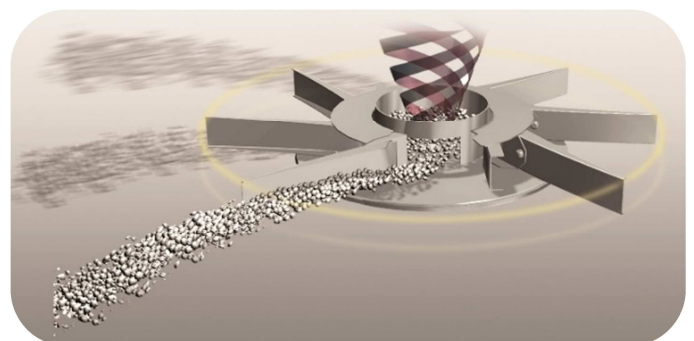

Agriott

Industriestrasse 53
3052 Zollikofen

Tel. 031 910 30 20
Fax 031 910 30 19

www.agriott.ch
agriott@ott.ch